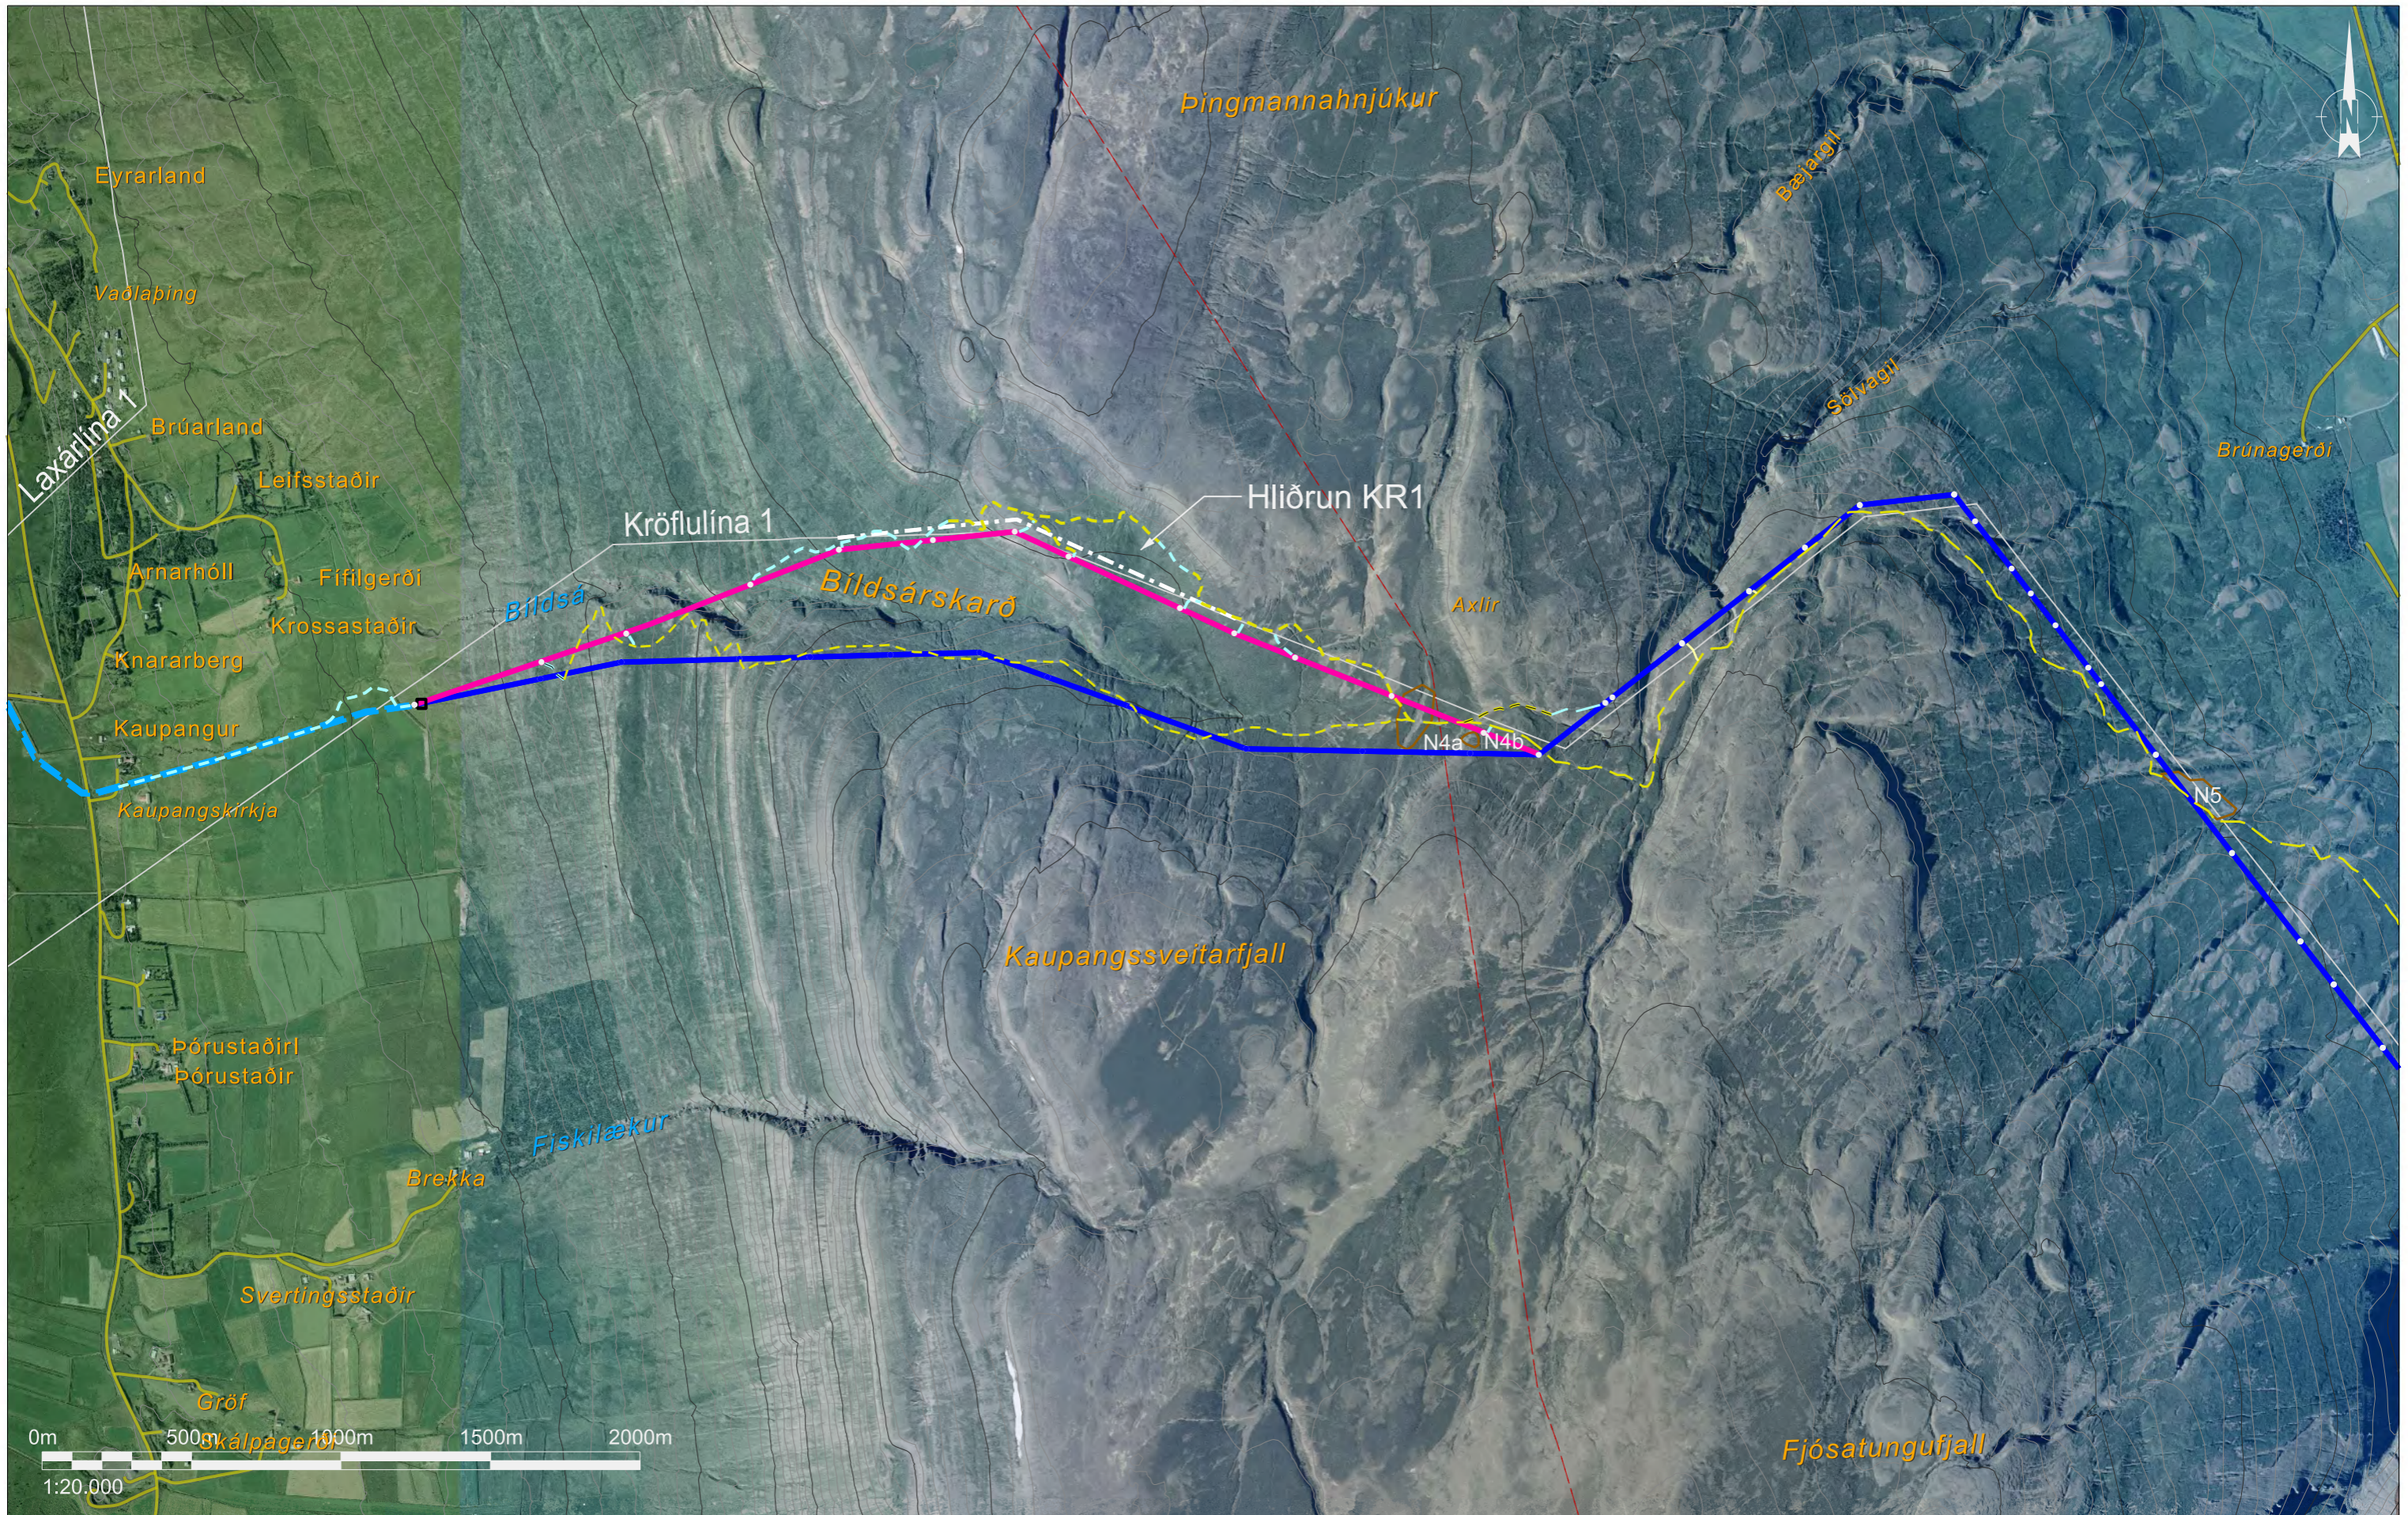

HEIMILDIR:
Loftmyndir: Loftmyndir ehf
Örnefni: IS50V frá LMÍ
Sveitarfélagamörk: IS50V frá LMÍ
Vegir: IS50V frá LMÍ

SKÝRINGAR:	
— HS3 loftlína (aðalvalkostur)	— Vegir
● HS3 móstur	- - - Sveitarfélagamörk
- - - HS3 jarðstrengur (aðalvalkostur)	 Námur til skoðunar
— Núverandi loftlínur	- - - Eldri slóð burðarhæf
	- - - Eldri slóð styrking
	- - - Ný slóð
	- - - Akstursleið

DAGSETNING
22.06.2018
GERT
ÖS
MÆLIKV.
1:20.000
BLAÐSTÆRD
A3

HÓLASANDSLÍNA 3
LOFTMYNDAKORT
LOFTLÍNA NORDAN BÍLDSÁRSKARÐS
KORT NR. 14