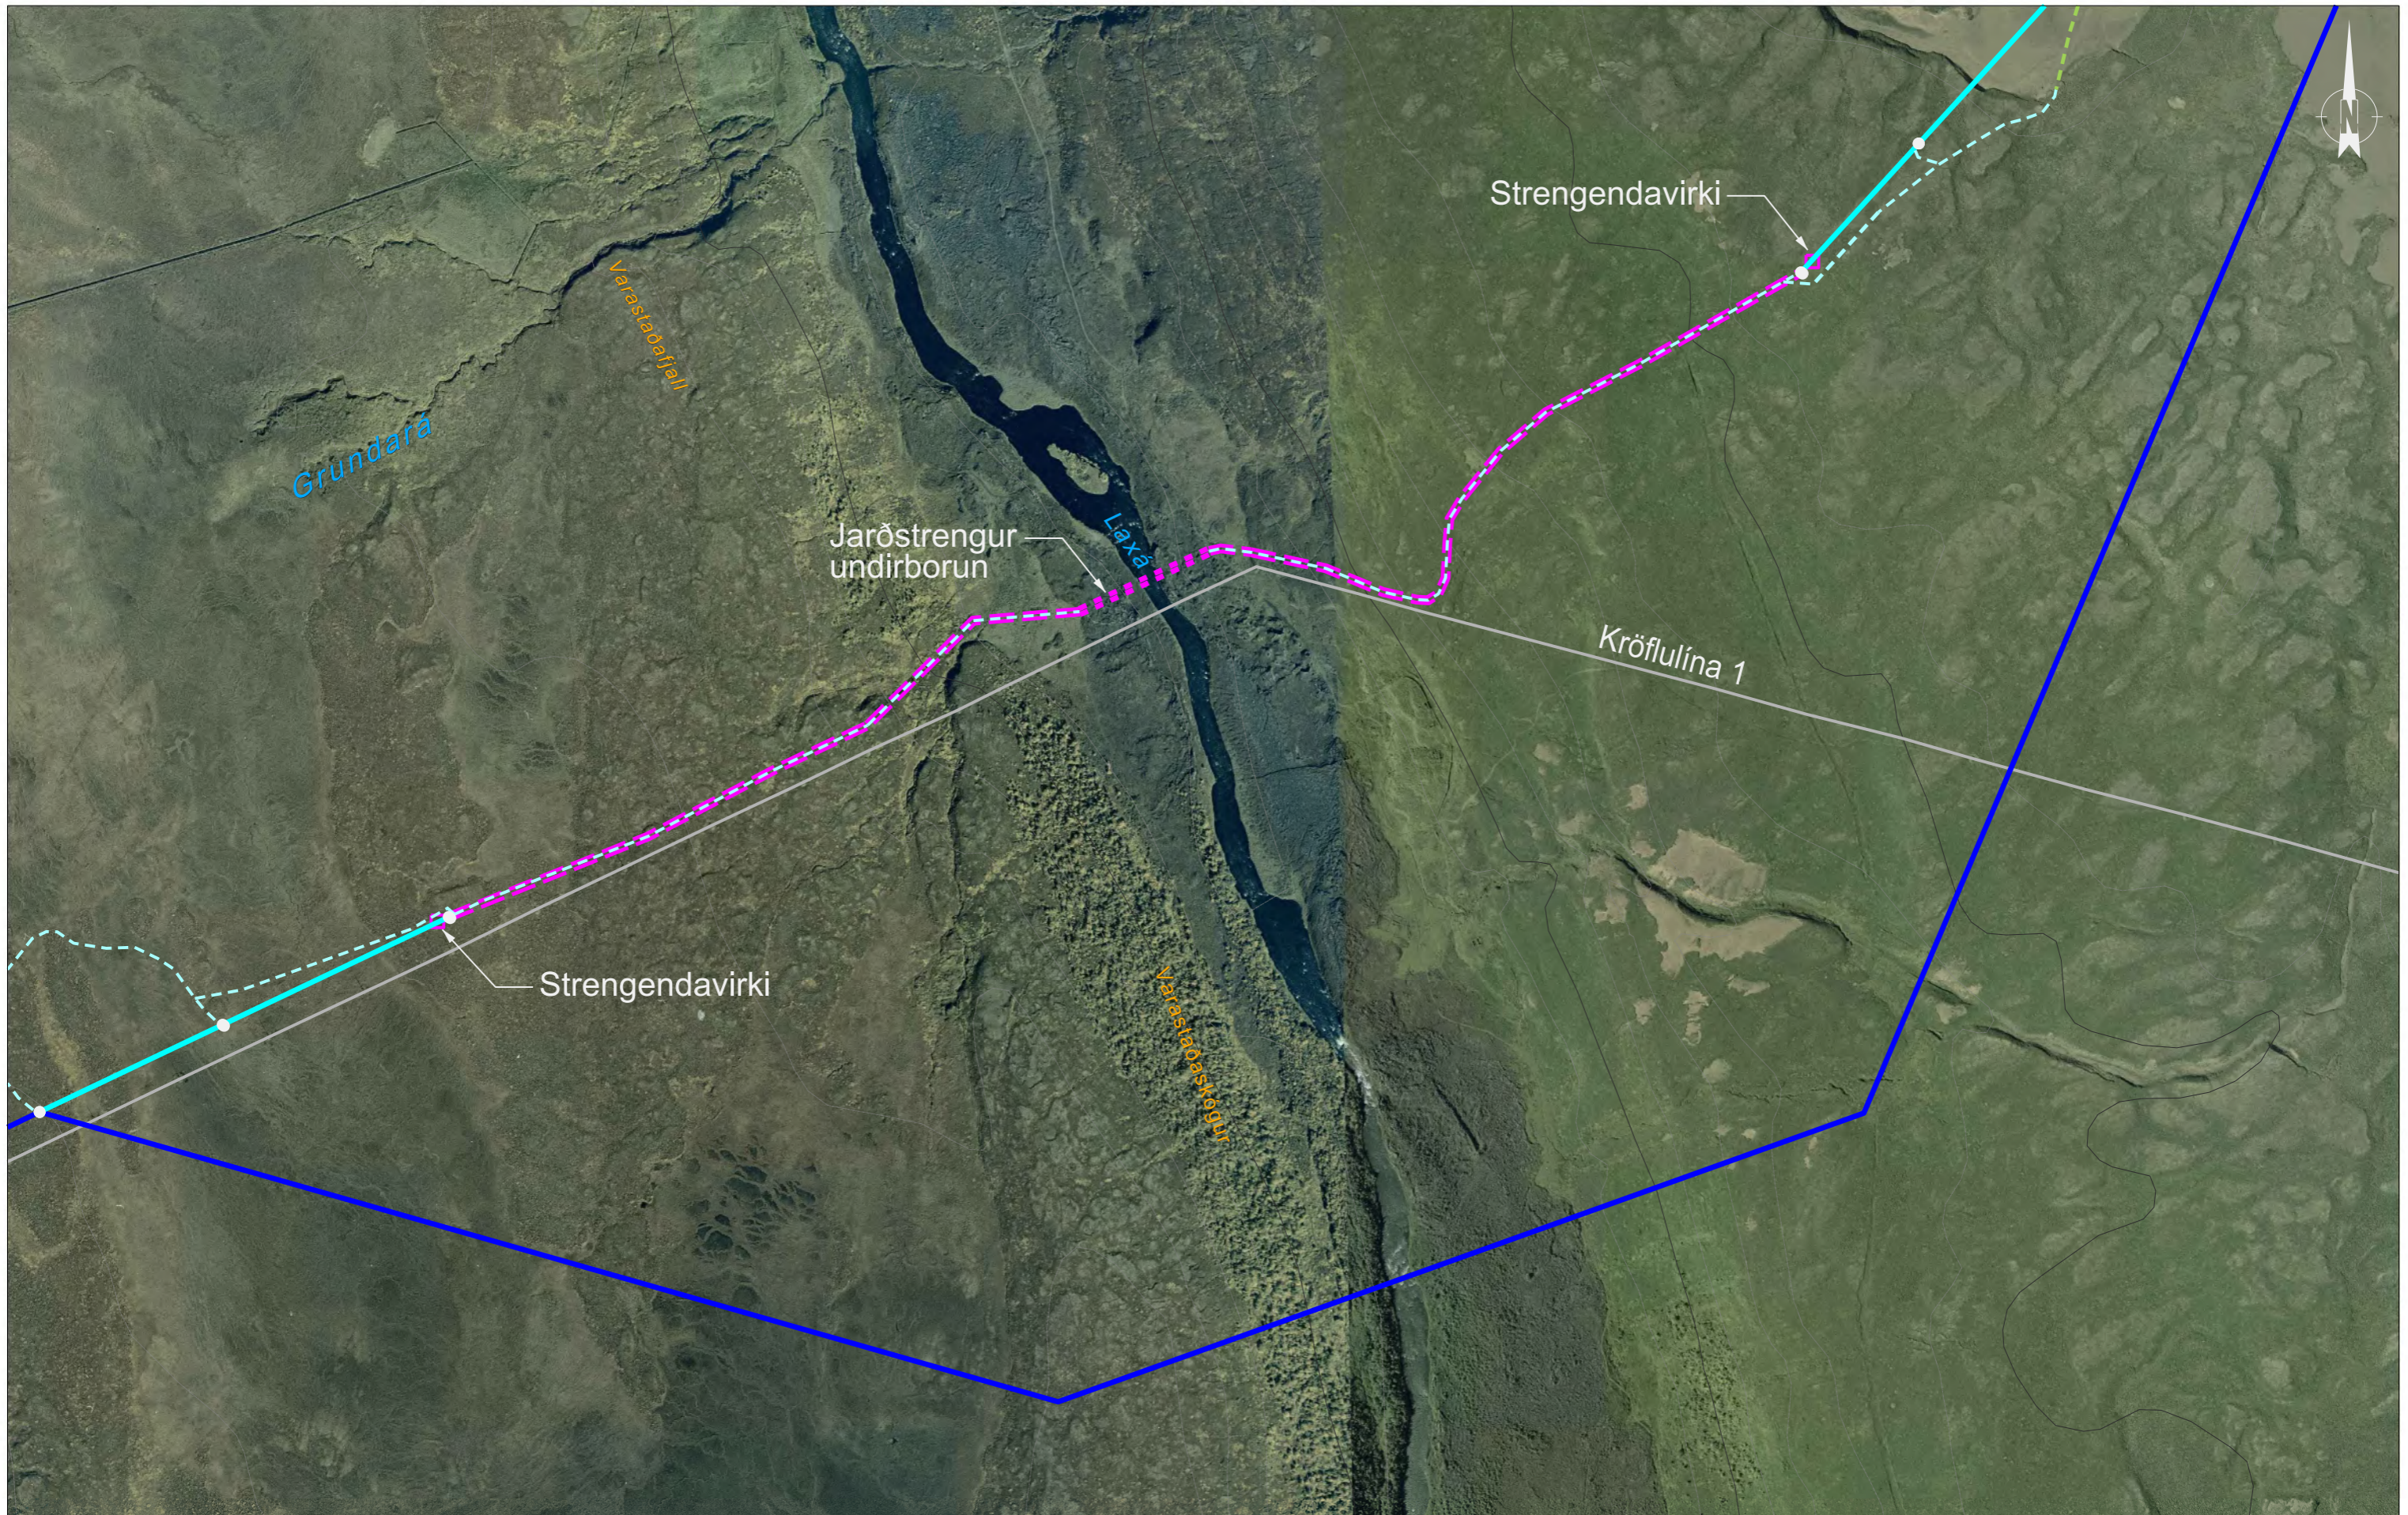

HEIMILDIR:
Loftmyndir: Loftmyndir ehf
Örnefni: IS50V frá LMÍ
Sveitarfélagamörk: IS50V frá LMÍ
Vegir: IS50V frá LMÍ

SKÝRINGAR:			
	HS3 loftlína (aðalvalkostur)		Vegir
	HS3 möstur		Sveitarfélagamörk
	HS3 jarðstrengur (aðalvalkostur)		Námur til skoðunar
	Núverandi loftlínur		Eldri slóð burðarhæf
			Eldri slóð styrking
			Ný slóð
			Akstursleið
			Valkostur LA-LN
			Valkostur LA-JU

DAGSETNING
22.06.2018
GERT
ÖS
MÆLIKV.
1:10.000
BLADSTÆRD
A3

HÓLASANDSLÍNA 3
LOFTMYNDAKORT
LAXÁRDALUR - JARÐSTRENGUR / UNDIRBORUN
KORT NR. 19