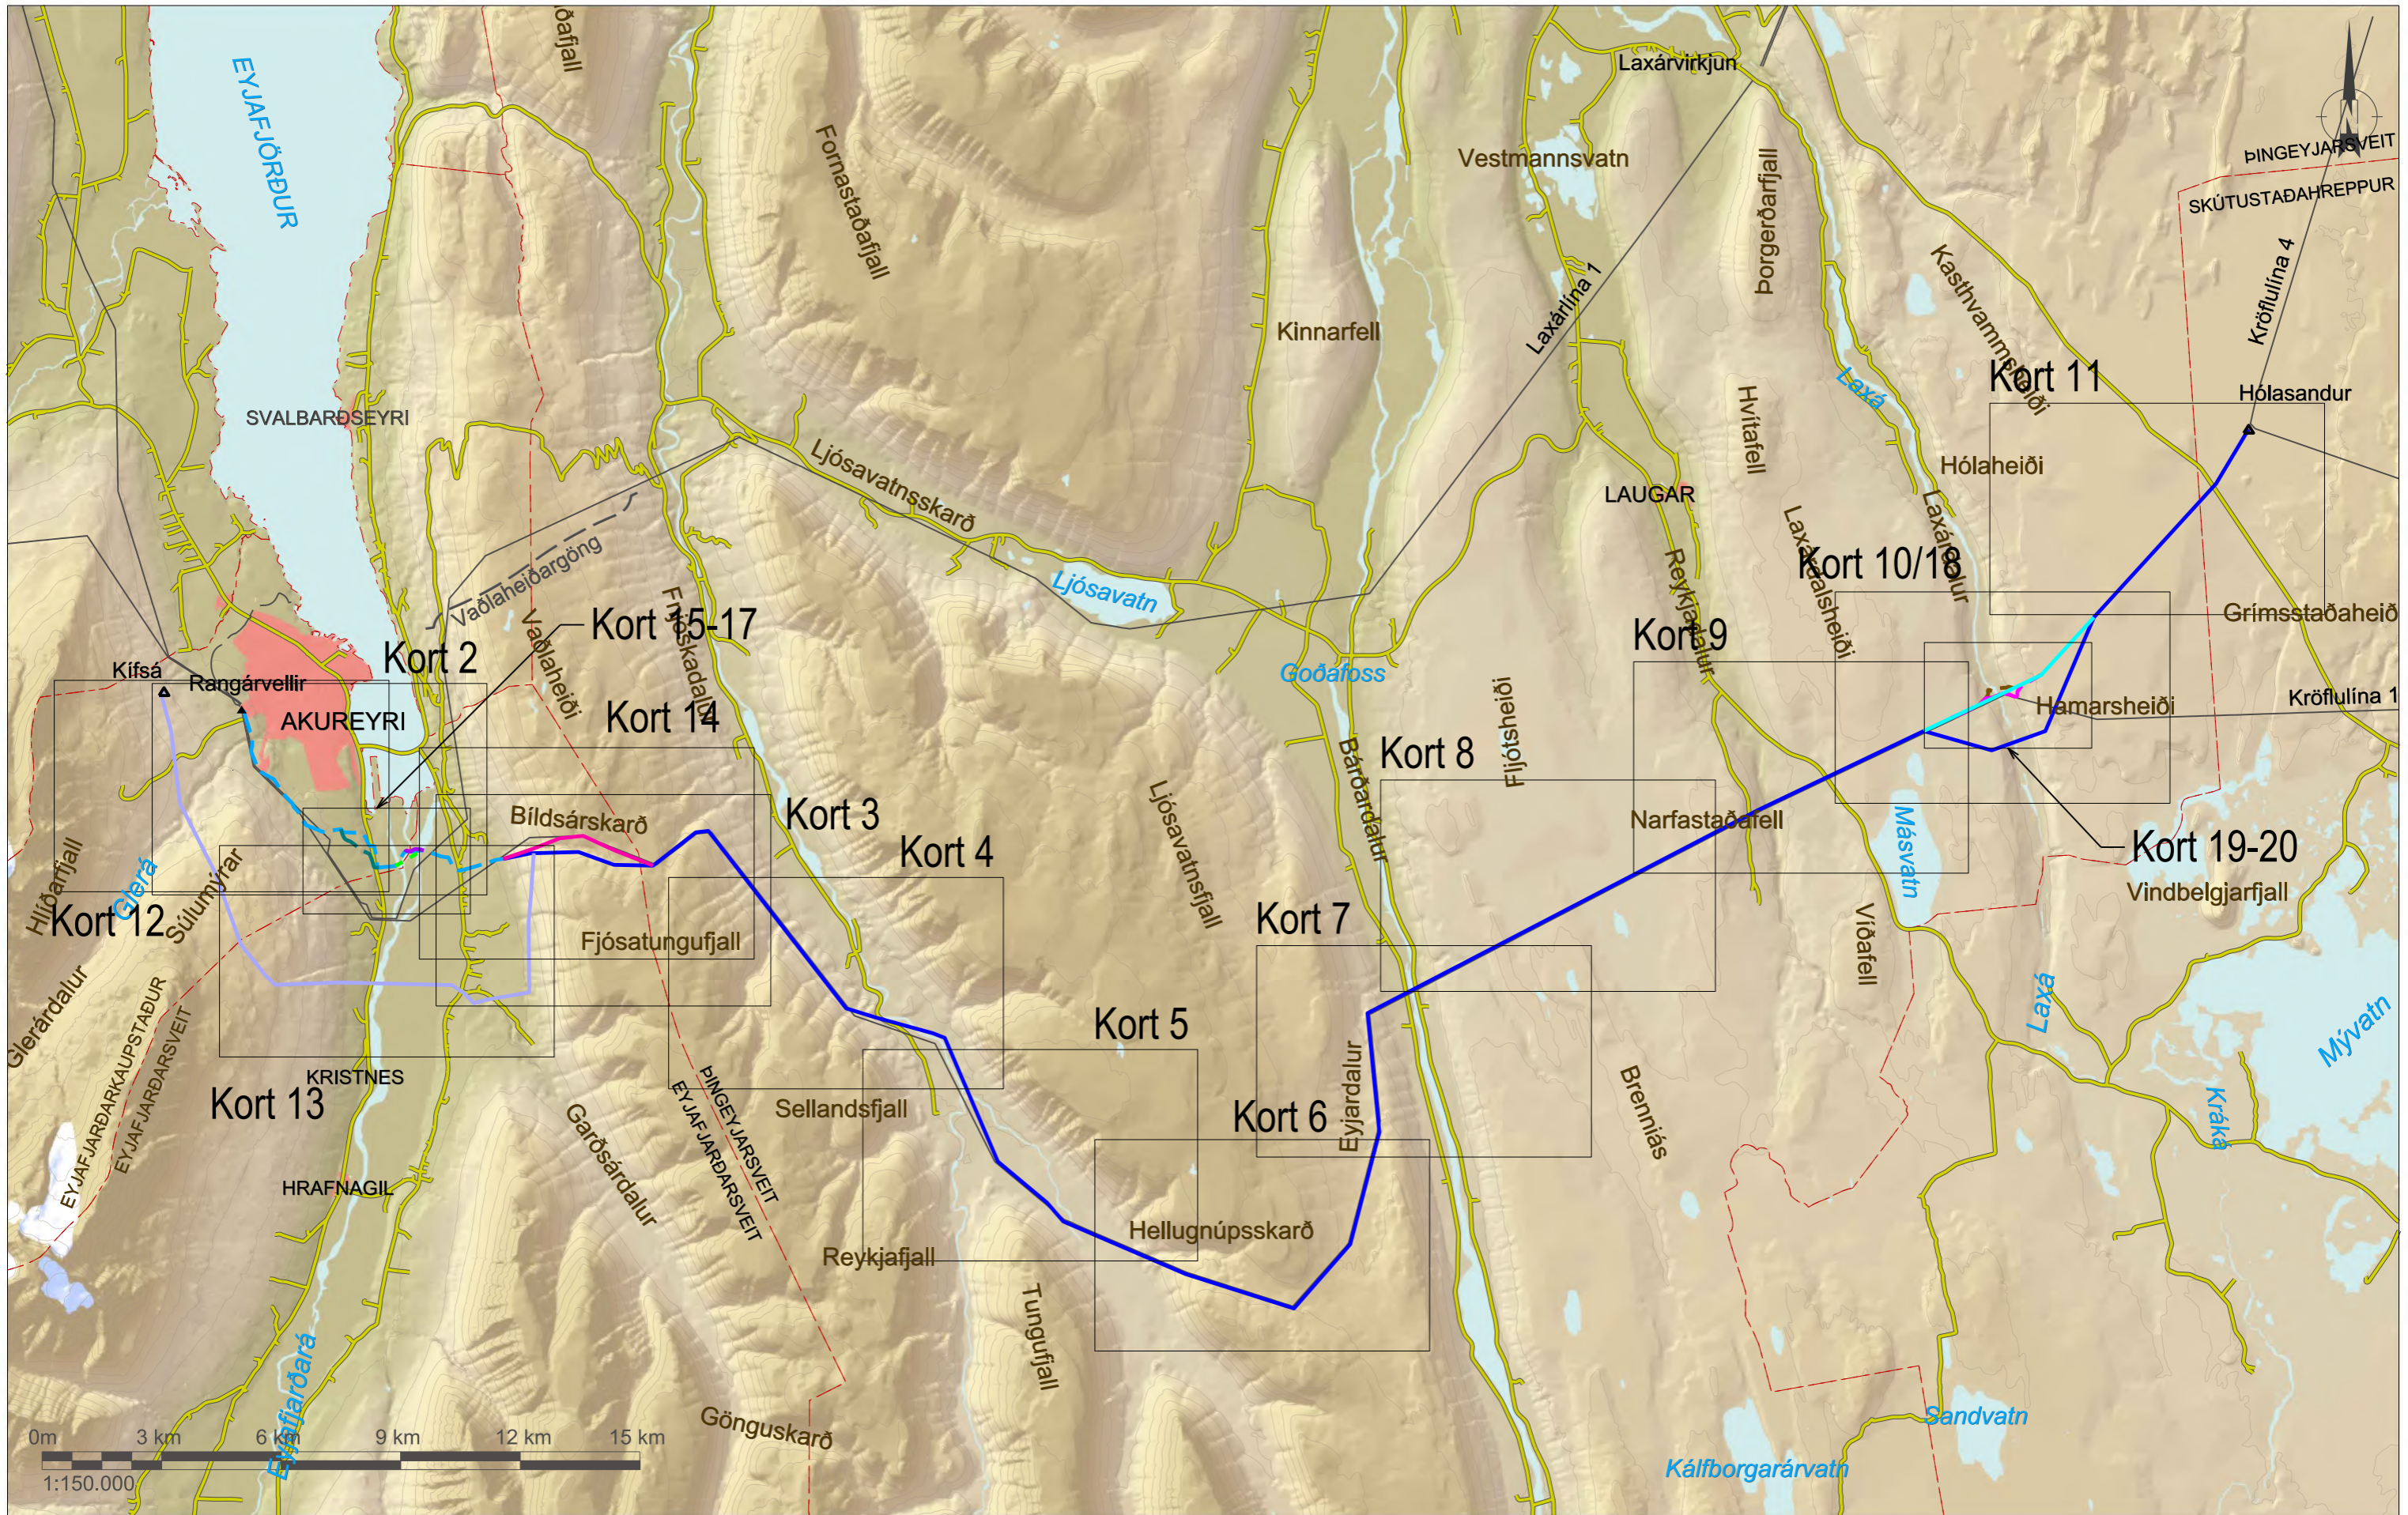

4. HLUTI – LÍKANMYNDIR

Líkanmyndir, núverandi ástand og að lokinni framkvæmd

1. HLUTI - LOFTMYNDAKORT

LOFTMYNDAKORT AF LÍNULEIÐUM, MKV. 1:20.000 / 1:10.000

Kort 1	Yfirlitskort af línuleiðum	Kort 11	Hólasandur
Kort 2	Akureyri - Eyjafjörður	Kort 12	Loftlínukostur í Eyjafirði
Kort 3	Eyjafjörður - Fnjóskadalur	Kort 13	Loftlínukostur í Eyjafirði
Kort 4	Fnjóskadalur	Kort 14	Loftlína norðan Bíldsárskarðs
Kort 5	Fnjóskadalur	Kort 15	Jarðstrengskostur um Kjarnaskóg
Kort 6	Hellugnúpsskarð	Kort 16	Eyjafjarðará - Undirborun
Kort 7	Bárðardalur	Kort 17	Eyjafjarðará – Jarðstrengur á brýr
Kort 8	Bárðardalur	Kort 18	Laxárdalur – Loftlína samhliða KR1
Kort 9	Reykjadalur	Kort 19	Laxárdalur – Jarðstrengur / Grafinn
Kort 10	Laxárdalur	Kort 20	Laxárdalur – Jarðstrengur / Undirborun