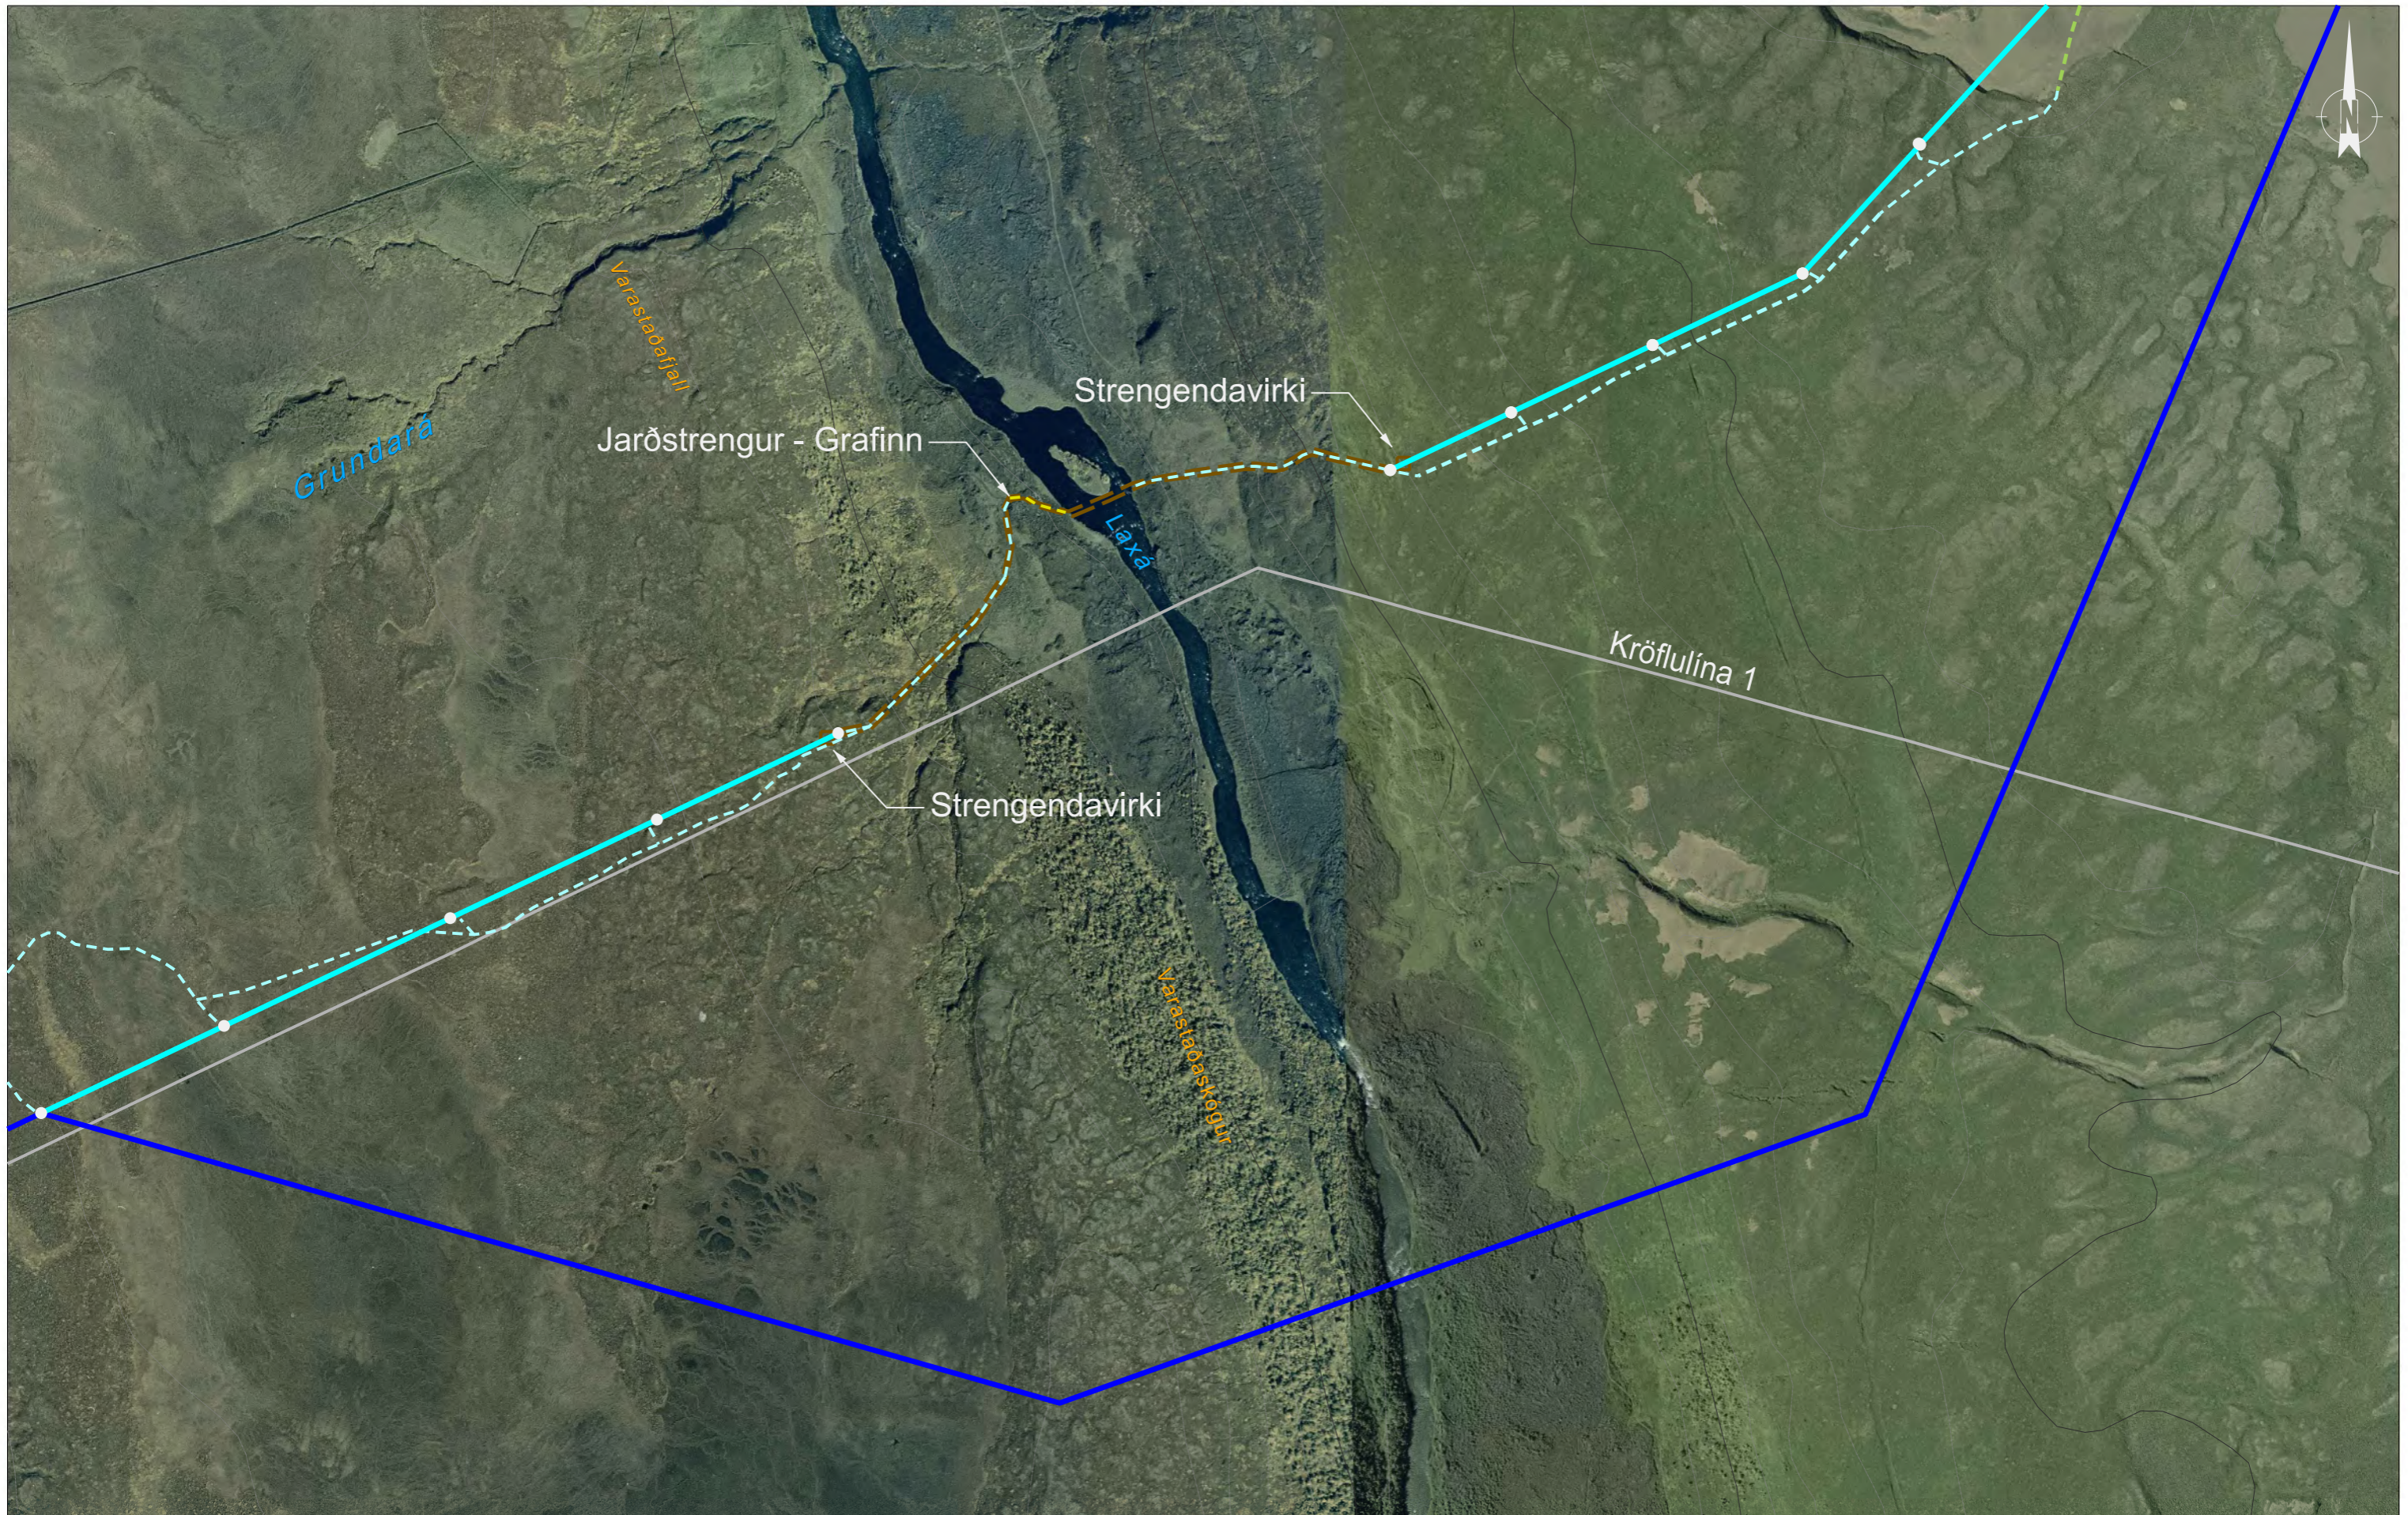

HEIMILDIR:
Loftmyndir: Loftmyndir ehf
Örnefni: IS50V frá LMÍ
Sveitarfélagamörk: IS50V frá LMÍ
Vegir: IS50V frá LMÍ

SKÝRINGAR:			
	HS3 loftlína (aðalvalkostur)		Vegir
	HS3 möstur		Sveitarfélagamörk
	HS3 jarðstrengur (aðalvalkostur)		Námur til skoðunar
	Núverandi loftlínur		Eldri slóð burðarhæf
			Eldri slóð styrking
			Ný slóð
			Akstursleið
			Valkostur LA-LN
			Valkostur LA-J

DAGSETNING
22.06.2018
GERT
ÖS
MÆLIKV.
1:10.000
BLADSTÆRD
A3

HÓLASANDSLÍNA 3
LOFTMYNDAKORT
LAXÁRDALUR - JARÐSTRENGUR / GRAFINN
KORT NR. 20