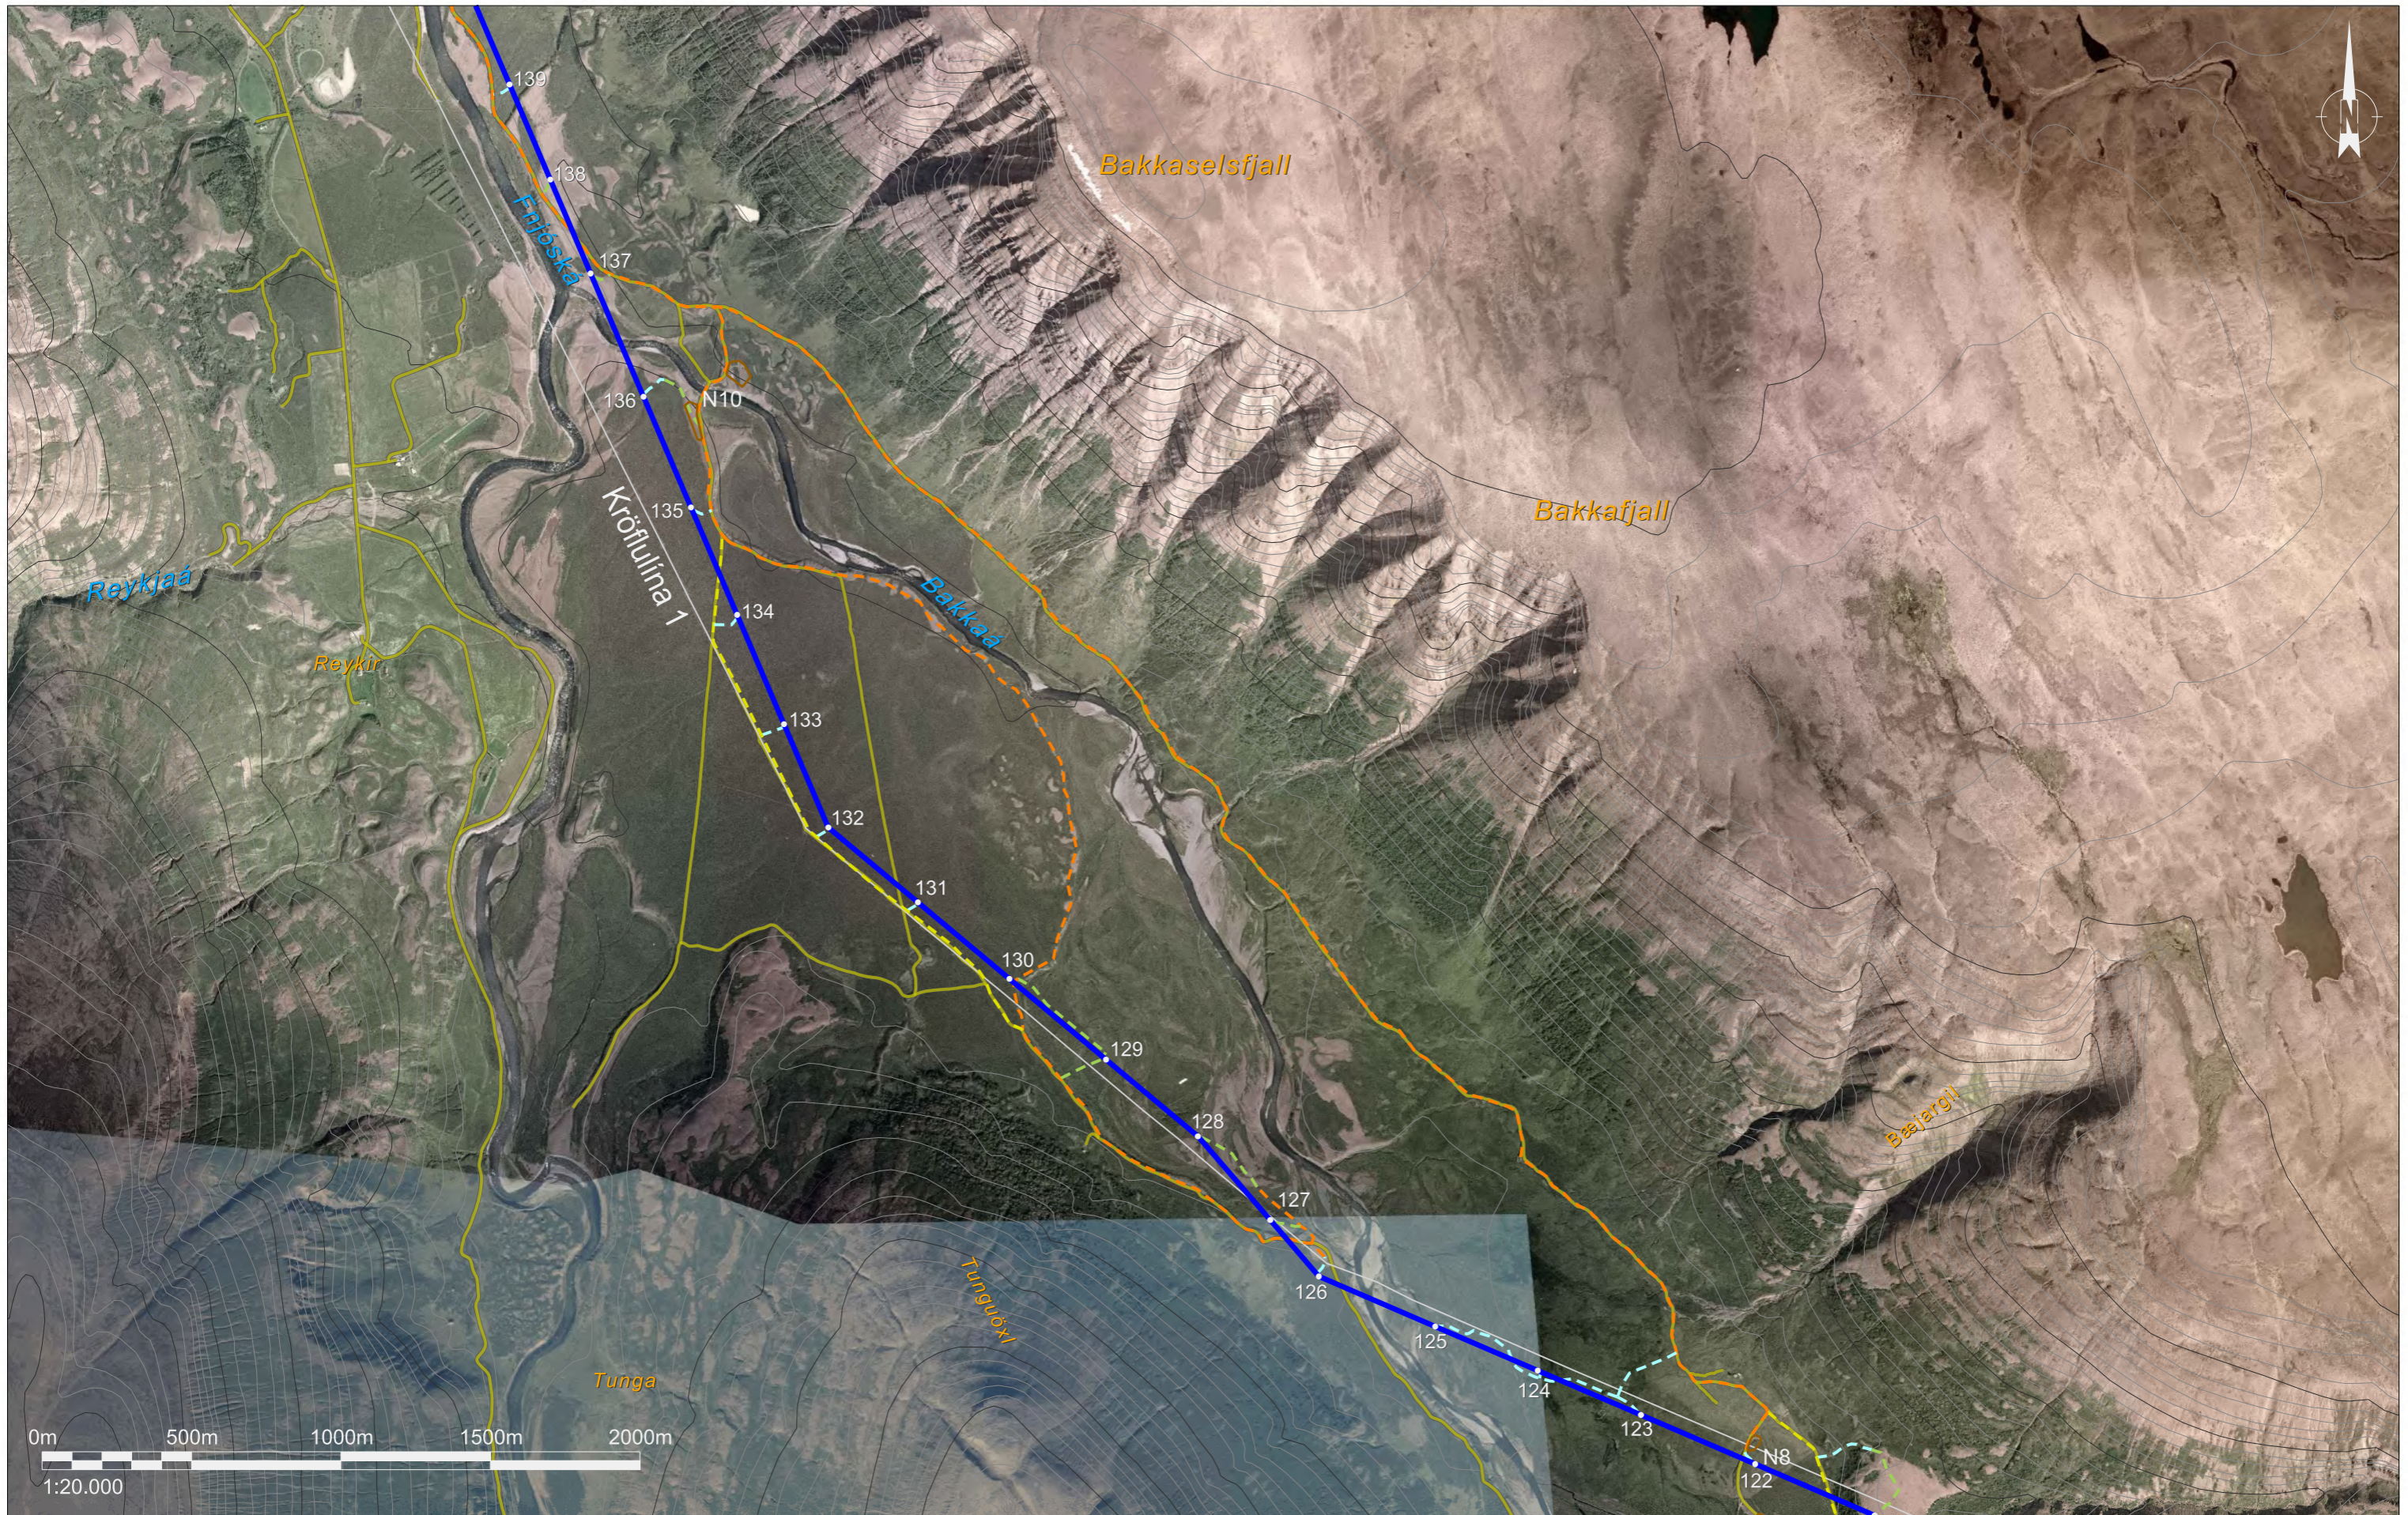

HEIMILDIR:
Loftmyndir: Loftmyndir ehf
Örnefni: IS50V frá LMÍ
Sveitarfélagamörk: IS50V frá LMÍ
Vegir: IS50V frá LMÍ

SKÝRINGAR:			
	HS3 loftlína (aðalvalkostur)		Vegir
	HS3 mörstur		Sveitarfélagamörk
	HS3 jarðstrengur (aðalvalkostur)		Námur til skoðunar
	Núverandi loftlínur		Eldri slóð burðarhæf
			Eldri slóð styrking
			Ný slóð
			Akstursleið

DAGSETNING
22.06.2018
GERT
Ös
MÆLIKV.
1:20.000
BLADSTÆRD
A3

HÓLASANDSLÍNA 3
LOFTMYNDAKORT
FNJÓSKADALUR
KORT NR. 5