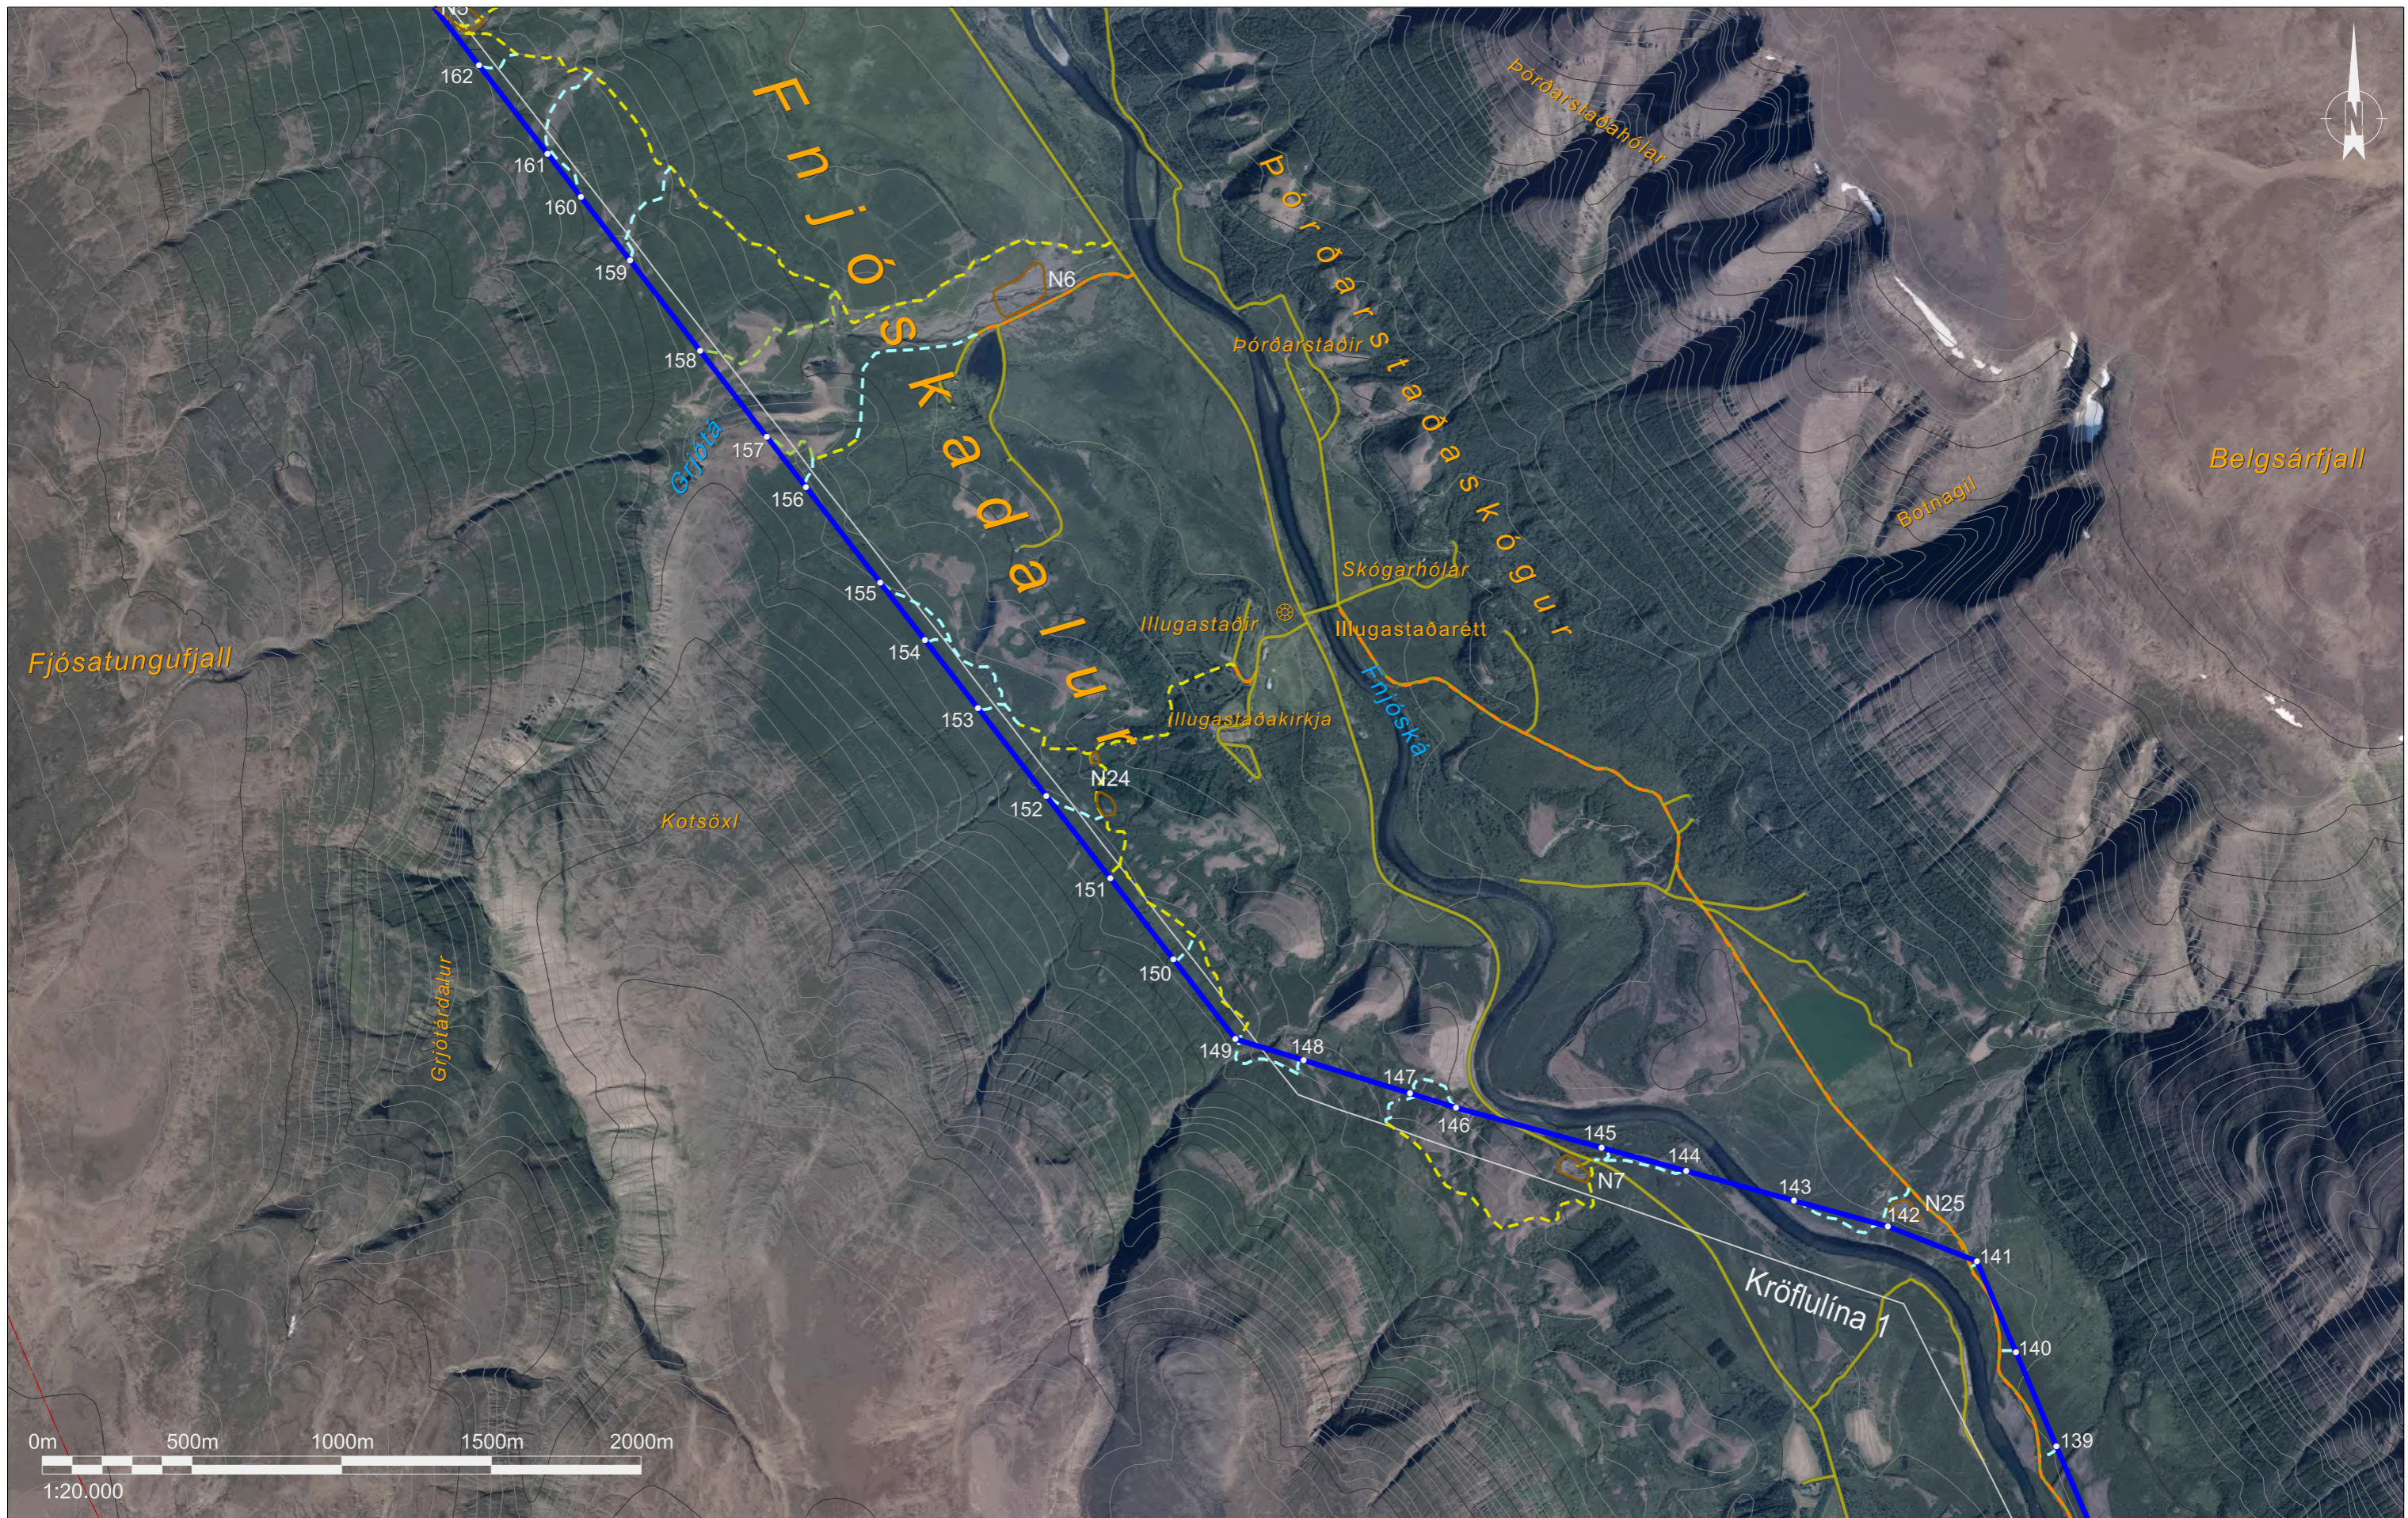

HEIMILDIR:
Loftmyndir: Loftmyndir ehf
Örnefni: IS50V frá LMÍ
Sveitarfélagamörk: IS50V frá LMÍ
Vegir: IS50V frá LMÍ

SKÝRINGAR:			
	HS3 loftlína (aðalvalkostur)		Vegir
	HS3 möstur		Sveitarfélagamörk
	HS3 jarðstrengur (aðalvalkostur)		Námur til skoðunar
	Núverandi loftlínur		Eldri slóð burðarhæf
			Eldri slóð styrking
			Ný slóð
			Akstursleið

DAGSETNING
18.01.2019
GERT
ÖS/FM
MÆLIKV.
1:20.000
BLADSTÆRD
A3

HÓLASANDSLÍNA 3
LOFTMYNDAKORT
FNJÓSKADALUR
KORT NR. 4